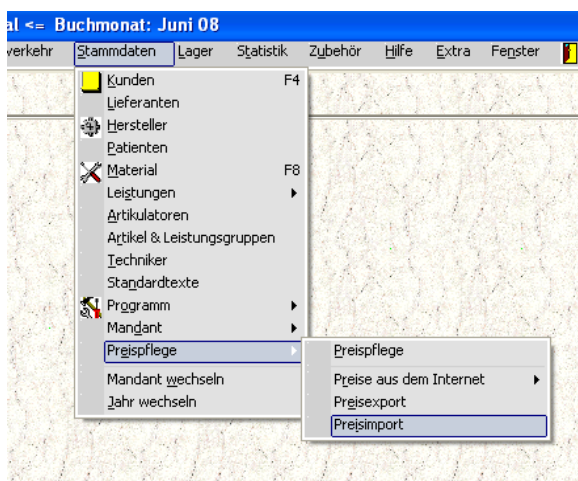

WOLFGANG ZIBIS

Dentalhandel

Grunewaldstraße 6A

12165 Berlin (Steglitz)

030 / 790 137 30

info@zibis.de

Softwareinformation 27.05.11

Export oder Import von Preisen

Um Preise zu vor der Kalkulation zu sichern oder einfach in der Liste zu tauschen, kann die Preisexport / - importfunktion des Programmes genutzt werden. Dabei läuft der Export analog dem hier dargestellten Import.

Öffnen Sie links angezeigten Menüpunkt. Danach erscheint das Fenster für den Preisimport.